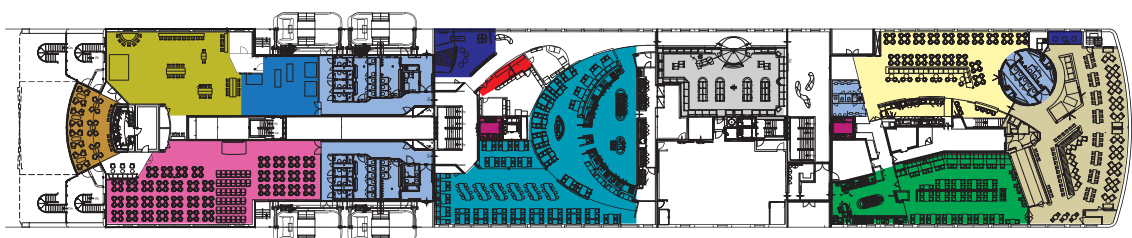

POLFERRIES

m/f NOVA STAR

PRZEWODNIK PO POKŁADZIE
FERRY GUIDE

m/f Nova Star

Ilość pojazdów/Cars: 621 samochodów os./personal cars lub/or 90 samochodów ciężarowych/lorries
 Ilość pasażerów/Passengers: 1215
 Ilość miejsc w kabinach/Cabin berths: 648
 Średnia prędkość/Economy speed: 21 w/knots
 Długość promu/Length: 161 m
 Szerokość promu/Width: 25,6 m
 Zanurzenie/Depth: 6,4 m
 Moc silników/Power output: 22400 kW

Pokład 9/Deck 9 Pokład 8/Deck 8 Pokład 7/Deck 7

Pokład 9 Deck 9

Pokład otwarty/Sun deck Fotele lotnicze/Airplane chairs Bar/Bar Toalety/Toilets

Pokład 8 Deck 8

Pokład otwarty/Sun deck Kabin/Cabins Kabina dla niepełnosprawnych/Cabin for the disabled Winda/Lift
 Kabin przystosowane do przewozu zwierząt/Cabins adapted for the carriage of animals Ambulatorium/Sick-bay

Pokład 7 Deck 7

Recepcja/Reception Winda/Lift Kawiarnia/Café Bar/Bar Restauracja/Restaurant
 Bufet/Buffet Pub Sklep/Shop Dyskoteka/Disco Kasyno/Casino
 Video Games Toalety/Toilets Kąpielisko dla dzieci/Children's playground