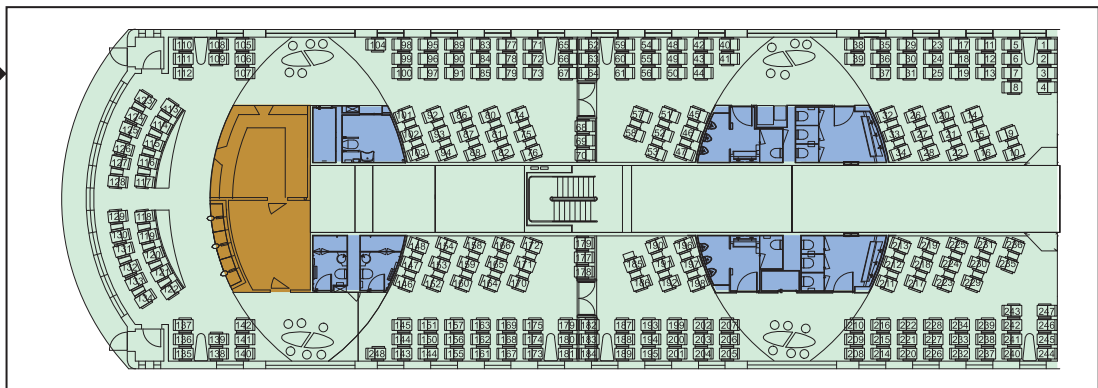

POLFERRIES

m/f NOVA STAR

PRZEWODNIK PO POKŁADZIE
FERRY GUIDE

m/f Nova Star

Ilość pojazdów/Cars: 621 samochodów os./personal cars lub/or 90 samochodów ciężarowych/lorries
 Ilość pasażerów/Passengers: 1215
 Ilość miejsc w kabinach/Cabin berths: 648
 Średnia prędkość/Economy speed: 21 w/knots
 Długość promu/Length: 161 m
 Szerokość promu/Width: 25,6 m
 Zanurzenie/Depth: 6,4 m
 Moc silników/Power output: 22400 kW

Pokład 9/Deck 9 Pokład 8/Deck 8 Pokład 7/Deck 7

Pokład 9 Deck 9

Pokład otwarty/Sun deck Fotele lotnicze/Airplane chairs Bar/Bar Toalety/Toilets

Pokład 8 Deck 8

Pokład otwarty/Sun deck Kabin/Cabins Kabina dla niepełnosprawnych/Cabin for the disabled Winda/Lift
 Kabin przystosowane do przewozu zwierząt/Cabins adapted for the carriage of animals Ambulatorium/Sick-bay

Pokład 7 Deck 7

Recepcja/Reception Winda/Lift Kawiarnia/Café Bar/Bar Restauracja/Restaurant
 Bufet/Buffet Pub Sklep/Shop Dyskoteka/Disco Kasyno/Casino
 Video Games Toalety/Toilets Kąpielisko dla dzieci/Children's playground