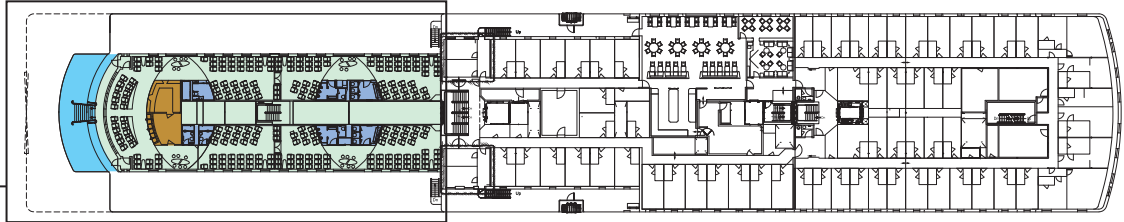

POLFERRIES

m/f NOVA STAR

PRZEWODNIK PO POKŁADZIE
FERRY GUIDE

m/f Nova Star

Ilość pojazdów/Cars: 621 samochodów os./personal cars lub/or 90 samochodów ciężarowych/lorries
 Ilość pasażerów/Passengers: 1215
 Ilość miejsc w kabinach/Cabin berths: 648
 Średnia prędkość/Economy speed: 21 w/knots
 Długość promu/Length: 161 m
 Szerokość promu/Width: 25,6 m
 Zanurzenie/Depth: 6,4 m
 Moc silników/Power output: 22400 kW

Pokład 9/Deck 9 Pokład 8/Deck 8 Pokład 7/Deck 7

Pokład 9 Deck 9

Pokład otwarty/Sun deck Fotele lotnicze/Airplane chairs Bar/Bar Toalety/Toilets

Pokład 8 Deck 8

Pokład otwarty/Sun deck Kabin/Cabins Kabina dla niepełnosprawnych/Cabin for the disabled Winda/Lift
 Kabin przystosowane do przewozu zwierząt/Cabins adapted for the carriage of animals Ambulatorium/Sick-bay

Pokład 7 Deck 7

Recepcja/Reception Winda/Lift Kawiarnia/Café Bar/Bar Restauracja/Restaurant
 Bufet/Buffet Pub Sklep/Shop Dyskoteka/Disco Kasyno/Casino
 Video Games Toalety/Toilets Kąpielisko dla dzieci/Children's playground