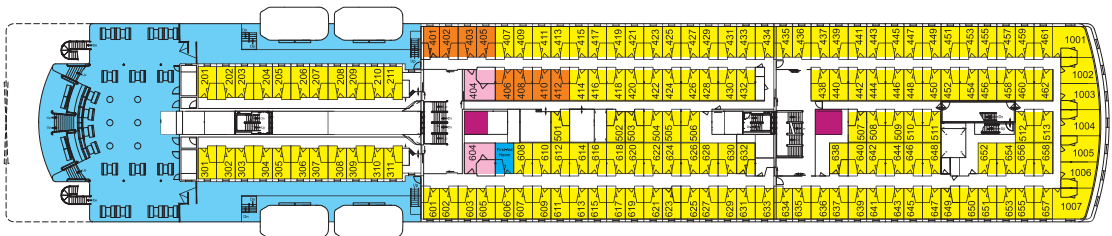

POLFERRIES

m/f NOVA STAR

PRZEWODNIK PO POKŁADZIE
FERRY GUIDE

m/f Nova Star

Ilość pojazdów/Cars: 621 samochodów os./personal cars lub/or 90 samochodów ciężarowych/lorries
 Ilość pasażerów/Passengers: 1215
 Ilość miejsc w kabinach/Cabin berths: 648
 Średnia prędkość/Economy speed: 21 w/knots
 Długość promu/Length: 161 m
 Szerokość promu/Width: 25,6 m
 Zanurzenie/Depth: 6,4 m
 Moc silników/Power output: 22400 kW

Pokład 9/Deck 9 Pokład 8/Deck 8 Pokład 7/Deck 7

Pokład 9 Deck 9

Pokład otwarty/Sun deck Fotele lotnicze/Airplane chairs Bar/Bar Toalety/Toilets

Pokład 8 Deck 8

Pokład otwarty/Sun deck Kabin/Cabins Kabina dla niepełnosprawnych/Cabin for the disabled Winda/Lift
 Kabin przystosowane do przewozu zwierząt/Cabins adapted for the carriage of animals Ambulatorium/Sick-bay

Pokład 7 Deck 7

Recepcja/Reception Winda/Lift Kawiarnia/Café Bar/Bar Restauracja/Restaurant
 Bufet/Buffet Pub Sklep/Shop Dyskoteka/Disco Kasyno/Casino
 Video Games Toalety/Toilets Kąpielisko dla dzieci/Children's playground