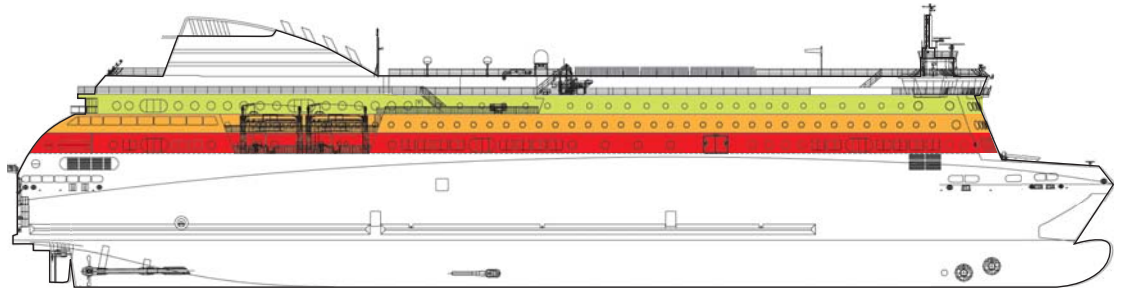

POLFERRIES

m/f NOVA STAR

PRZEWODNIK PO POKŁADZIE
FERRY GUIDE

m/f Nova Star

Ilość pojazdów/Cars: 621 samochodów os./personal cars lub/or 90 samochodów ciężarowych/lorries
 Ilość pasażerów/Passengers: 1215
 Ilość miejsc w kabinach/Cabin berths: 648
 Średnia prędkość/Economy speed: 21 w/knots
 Długość promu/Length: 161 m
 Szerokość promu/Width: 25,6 m
 Zanurzenie/Depth: 6,4 m
 Moc silników/Power output: 22400 kW

Pokład 9/Deck 9 Pokład 8/Deck 8 Pokład 7/Deck 7

Pokład 9 Deck 9

Pokład otwarty/Sun deck Fotele lotnicze/Airplane chairs Bar/Bar Toalety/Toilets

Pokład 8 Deck 8

Pokład otwarty/Sun deck Kabin/Cabins Kabina dla niepełnosprawnych/Cabin for the disabled Winda/Lift
 Kabin przystosowane do przewozu zwierząt/Cabins adapted for the carriage of animals Ambulatorium/Sick-bay

Pokład 7 Deck 7

Recepcja/Reception Winda/Lift Kawiarnia/Café Bar/Bar Restauracja/Restaurant
 Bufet/Buffet Pub Sklep/Shop Dyskoteka/Disco Kasyno/Casino
 Video Games Toalety/Toilets Kąpielisko dla dzieci/Children's playground