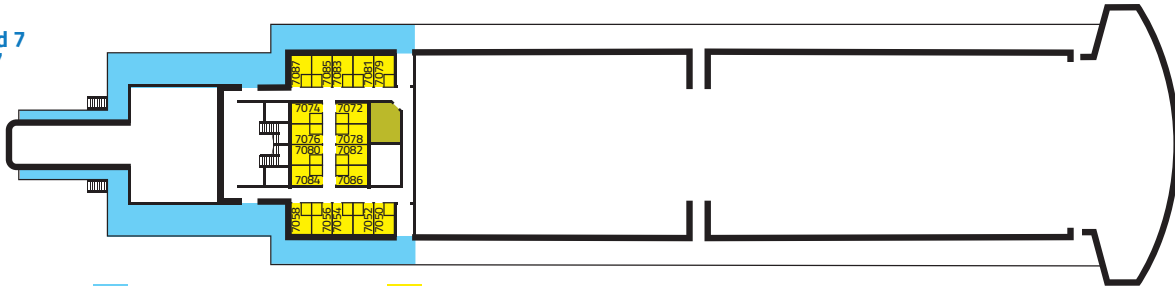

polferries

Varsovia

**PRZEWODNIK PO POKŁADZIE
FERRY GUIDE**

polferries.pl

m/f Varsovia

Ilość pojazdów/Cars: 200
 Ilość pasażerów/Passengers: 976
 Ilość miejsc w kabinach/Cabin berths: 920
 Średnia prędkość/Economy speed: 16,5 w/knots

Długość promu/Length: 216,5 m
 Szerokość promu/Width: 28,2 m
 Zanurzenie/Depth: 6,70 m
 Moc silników/Power output: 23160 kW

■ Pokład 7/Deck 7 ■ Pokład 6/Deck 6 ■ Pokład 5/Deck 5

Pokład 7 Deck 7

■ Pokład otwarty/Sun deck ■ Kabin/Cabins
■ Ambulatorium/Sick-bay