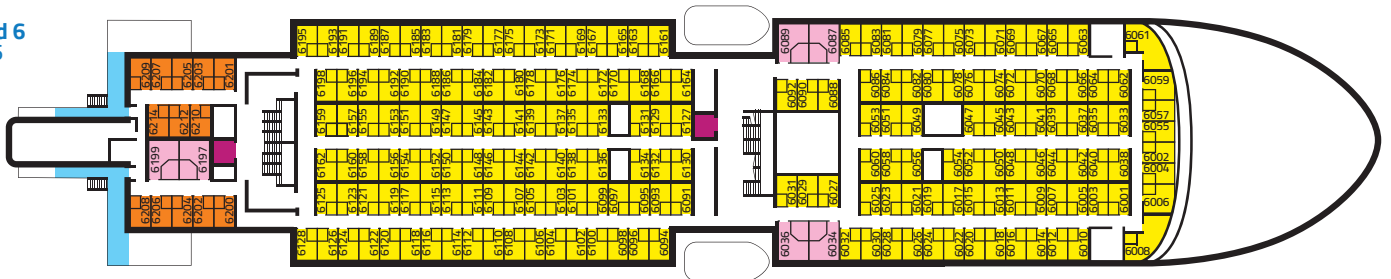

Długość promu/Length: 216,5 m
 Szerokość promu/Width: 28,2 m
 Zanurzenie/Depth: 6,70 m
 Moc silników/Power output: 23160 kW

■ Pokład 7/Deck 7 ■ Pokład 6/Deck 6 ■ Pokład 5/Deck 5

Pokład 7 Deck 7

■ Pokład otwarty/Sun deck ■ Kabin/Cabins
■ Ambulatorium/Sick-bay

Pokład 6 Deck 6

■ Pokład otwarty/Sun deck ■ Kabin/Cabins ■ Kabina dla niepełnosprawnych/Cabin for the disabled
■ Winda/Lift ■ Kabin przystosowane do przewozu zwierząt/Cabins adapted for the carriage of animals

Pokład 5 Deck 5

■ Recepcja/Reception ■ Winda/Lift ■ Snack Bar ■ Restauracja/Restaurant
■ Aft Bar ■ Sklep/Shop ■ Kawiarnia/Coffee Bar ■ Fotele lotnicze/Pullman seats
■ Arcade ■ Toalety/Toilets ■ Bagażownia/Luggage room ■ Kącik dziecięcy/Children's playground
■ Pokład otwarty/Sun deck