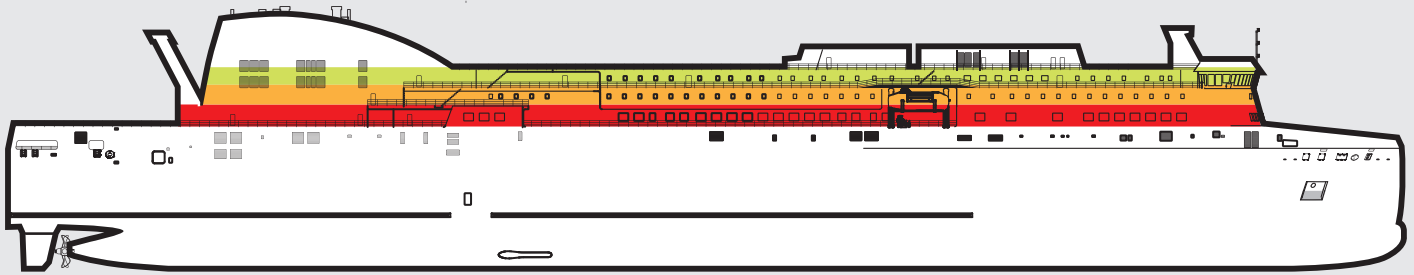

polferries

Varsovia

**PRZEWODNIK PO POKŁADZIE
FERRY GUIDE**

polferries.pl

m/f Varsovia

Ilość pojazdów/Cars: 200
 Ilość pasażerów/Passengers: 976
 Ilość miejsc w kabinach/Cabin berths: 920
 Średnia prędkość/Economy speed: 16,5 w/knots

Długość promu/Length: 216,5 m
 Szerokość promu/Width: 28,2 m
 Zanurzenie/Depth: 6,70 m
 Moc silników/Power output: 23160 kW

■ Pokład 7/Deck 7 ■ Pokład 6/Deck 6 ■ Pokład 5/Deck 5

Pokład 7 Deck 7

■ Pokład otwarty/Sun deck ■ Kabin/Cabins
■ Ambulatorium/Sick-bay