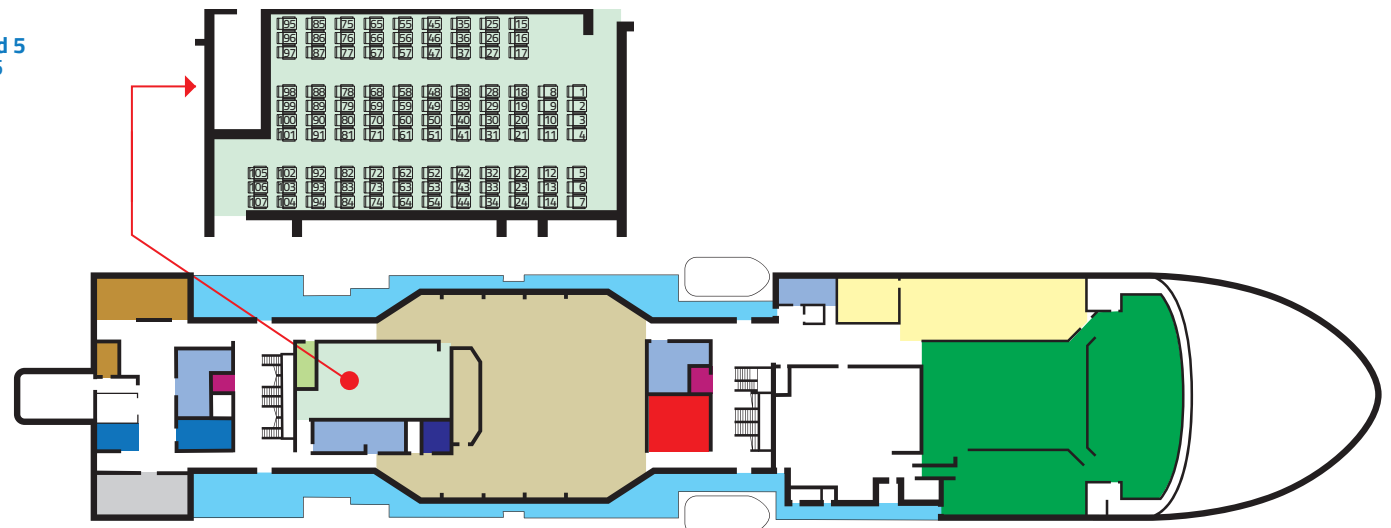

Długość promu/Length: 216,5 m
 Szerokość promu/Width: 28,2 m
 Zanurzenie/Depth: 6,70 m
 Moc silników/Power output: 23160 kW

■ Pokład 7/Deck 7 ■ Pokład 6/Deck 6 ■ Pokład 5/Deck 5

Pokład 7 Deck 7

■ Pokład otwarty/Sun deck ■ Kabin/Cabins
■ Ambulatorium/Sick-bay

Pokład 6 Deck 6

■ Pokład otwarty/Sun deck ■ Kabin/Cabins ■ Kabina dla niepełnosprawnych/Cabin for the disabled
■ Winda/Lift ■ Kabin przystosowane do przewozu zwierząt/Cabins adapted for the carriage of animals

Pokład 5 Deck 5

■ Recepcja/Reception ■ Winda/Lift ■ Snack Bar ■ Restauracja/Restaurant
■ Aft Bar ■ Sklep/Shop ■ Kawiarnia/Coffee Bar ■ Fotele lotnicze/Pullman seats
■ Arcade ■ Toalety/Toilets ■ Bagażownia/Luggage room ■ Kącik dziecięcy/Children's playground
■ Pokład otwarty/Sun deck